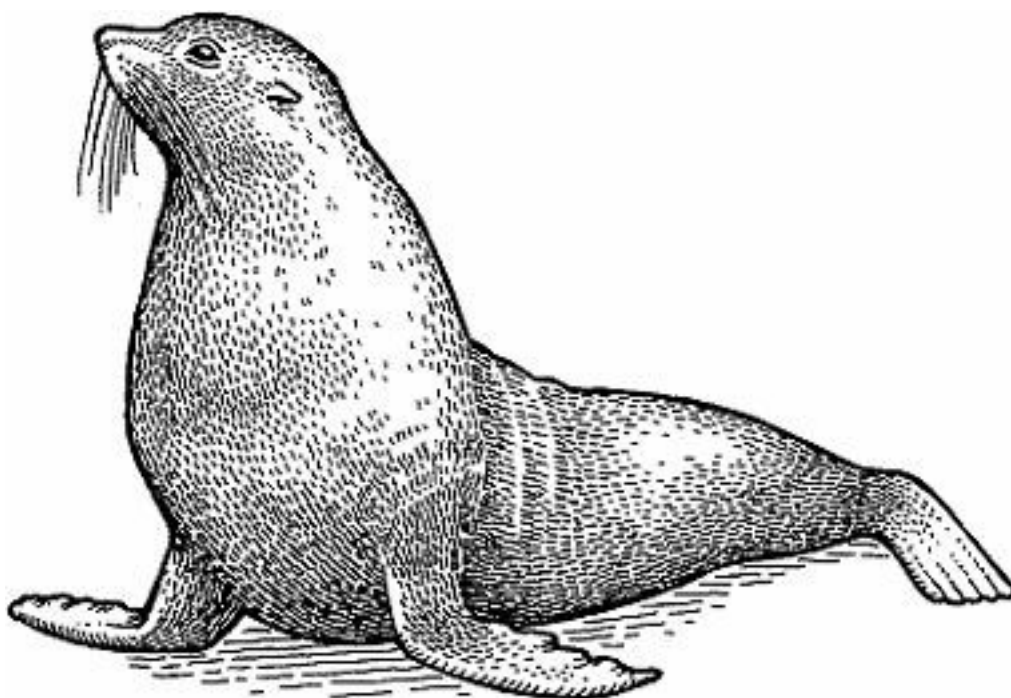

Tuleň – další z obyvatelů mořských hlubin, kterého si zkuste nakreslit. Stačí vám papír A4 a kreslicí prostředky jako minule. Ovšem nyní si zvolte buď techniku tečkování:

nebo drobné čárkování: